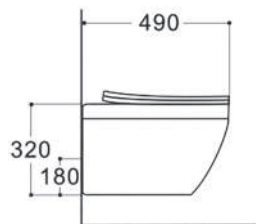

ЛЕЯ AQ1199-00

AQUATEK

ХАРАКТЕРИСТИКИ

Унитаз-компакт подвесной безободковый

Габариты: 490×360×320 мм (Д×Ш×В)

Цвет: белый

КОМПЛЕКТАЦИЯ

- Чаша унитаза безободковая
- Сиденье дюропласт с микролифтом, легкосъемное
- Монтажный комплект