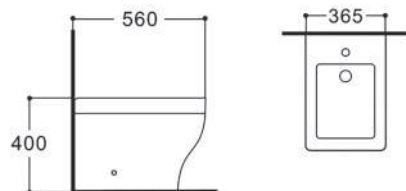

АМАДЕО AQ1264-00

ХАРАКТЕРИСТИКИ

Биде напольное
Габариты: 560×365×400 мм (Д×Ш×В)
Цвет: белый

КОМПЛЕКТАЦИЯ

- Чаша биде
- 1 отверстие под смеситель
- Монтажный комплект