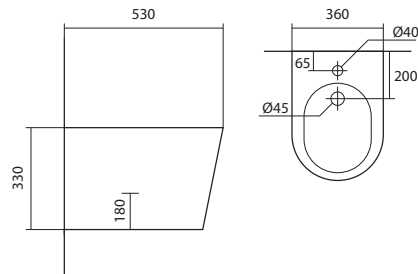

БЕГА AQ1057-00

ХАРАКТЕРИСТИКИ

Биде подвесное
Габариты: 530×360×330 мм (Д×Ш×В)
Цвет: белый

КОМПЛЕКТАЦИЯ

- Чаша биде
- 1 отверстие под смеситель
- Монтажный комплект