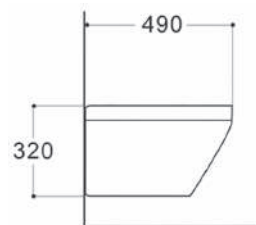

КОМПЛЕКТАЦИЯ

- Чаша унитаза безободковая
- Сиденье дюропласт с микролифтом, легкосъемное
- Монтажный комплект

ЛИРА AQ1155-00

ХАРАКТЕРИСТИКИ

Унитаз-компакт подвесной безободковый

Габариты: 490×365×320 мм (Д×Ш×В)