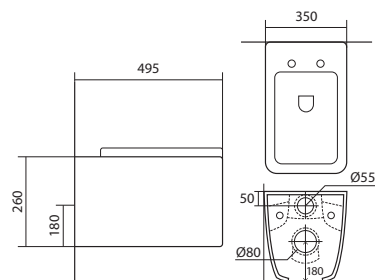

ЛИБРА New AQ1148N-00

ХАРАКТЕРИСТИКИ

Унитаз-компакт подвесной безободковый

Габариты: 495×350×260 мм (Д×Ш×В)

Цвет: белый

КОМПЛЕКТАЦИЯ

- Чаша унитаза безободковая
- Сиденье дюропласт с микролифтом, легкосъемное
- Монтажный комплект