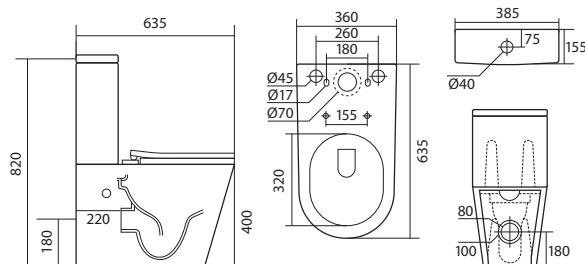

ЛИБРА New AQ1263N-00

AQUATEK

ХАРАКТЕРИСТИКИ

Унитаз напольный безободковый с бачком

Габариты: 635×385×820 мм (Д×Ш×В)

Цвет: белый

КОМПЛЕКТАЦИЯ

- Чаша унитаза безободковая
- Бачок с крышкой
- Двухрежимная арматура GEBERIT
- Сиденье дюропласт с микролифтом, легкоъемное
- Монтажный комплект