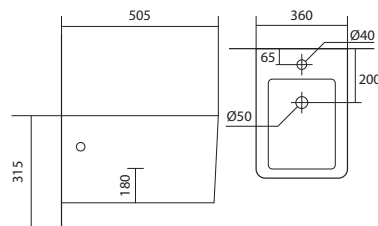

ЛИБРА New AQ0506N-00

ХАРАКТЕРИСТИКИ

Биде подвесное
Габариты: 505×360×315 мм (Д×Ш×В)
Цвет: белый

КОМПЛЕКТАЦИЯ

- Чаша биде
- 1 отверстие под смеситель
- Монтажный комплект

ОБЕРОН/БЕТТА AQ0516-00