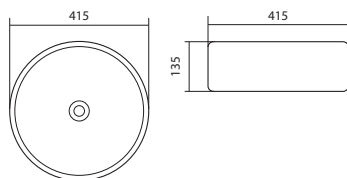

Доступные варианты

AQ5212-MB
черный матовый

AQ5212-MW
белый матовый

AQ5212-MG
серый матовый

ЕВРОПА AQ5558-00

AQUATEK

ХАРАКТЕРИСТИКИ

Раковина накладная
Габариты: 415×415×135 мм (Д×Ш×В)
Цвет: белый