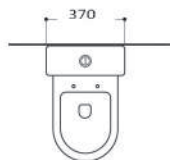

ЛЕОН AQ2785-00

ХАРАКТЕРИСТИКИ

Унитаз напольный ободковый с бачком

Габариты: 595×370×815 мм (Д×Ш×В)

Цвет: белый

КОМПЛЕКТАЦИЯ

- Чаша унитаза ободковая
- Бачок с крышкой
- Двухрежимная арматура
- Сиденье из полипропилена с микролифтом, легкосъемное
- Монтажный комплект