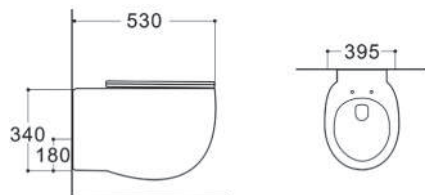

АЛЬТАИР AQ1980-00

ХАРАКТЕРИСТИКИ

Унитаз-компакт подвесной безободковый
Габариты: 530×395×340 мм (Д×Ш×В)
Цвет: белый

КОМПЛЕКТАЦИЯ

- Чаша унитаза безободковая
- Сиденье дюропласт с микролифтом, легкоъемное
- Монтажный комплект