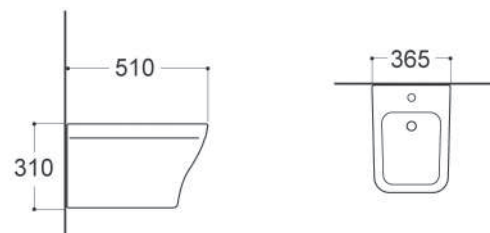

ОБЕРОН/БЕТТА AQ0516-00

ХАРАКТЕРИСТИКИ

Биде подвесное
Габариты: 535×365×245 мм (Д×Ш×В)
Цвет: белый

КОМПЛЕКТАЦИЯ

- Чаша биде
- 1 отверстие под смеситель
- Монтажный комплект

КЛАССИК AQ1160-00

ХАРАКТЕРИСТИКИ

Биде подвесное
Габариты: 525×365×340 мм (Д×Ш×В)
Цвет: белый

КОМПЛЕКТАЦИЯ

- Чаша биде
- 1 отверстие под смеситель
- Монтажный комплект

КЛАССИК AQ1161-00

ХАРАКТЕРИСТИКИ

Биде подвесное
Габариты: 490×365×340 мм (Д×Ш×В)
Цвет: белый

КОМПЛЕКТАЦИЯ

- Чаша биде
- 1 отверстие под смеситель
- Монтажный комплект

АМАДЕО AQ1663-00

ХАРАКТЕРИСТИКИ

Биде подвесное
Габариты: 510×365×310 мм (Д×Ш×В)
Цвет: белый

КОМПЛЕКТАЦИЯ

- Чаша биде
- 1 отверстие под смеситель
- Монтажный комплект

ЕВРОПА New AQ1006-00

AQUATEK

ХАРАКТЕРИСТИКИ