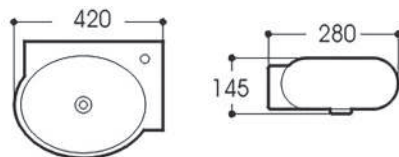

AQ5304-00

ХАРАКТЕРИСТИКИ

Раковина подвесная
Габариты: 420×280×145 мм (Д×Ш×В)
Цвет: белый

КОМПЛЕКТАЦИЯ

- Чаша раковины
- 1 отверстие под смеситель
- Встроенный канал перелива
- Донный клапан приобретается отдельно