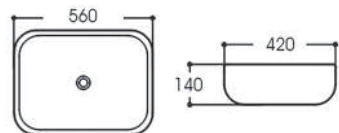

AQ5526-00

ХАРАКТЕРИСТИКИ

Раковина накладная
Габариты: 560×420×140 мм (Д×Ш×В)
Цвет: белый

КОМПЛЕКТАЦИЯ

- Чаша раковины
- Донный клапан приобретается отдельно

AQUATEK