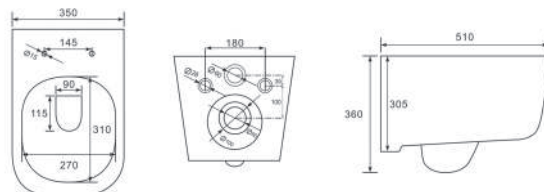

ХАРАКТЕРИСТИКИ

Унитаз подвесной безободковый
Габариты: 510×350×360 мм (Д×Ш×В)
Цвет: белый

КОМПЛЕКТАЦИЯ

- Чаша унитаза безободковая
- Сиденье дюропласт с микролифтом, легкоъемное
- Монтажный комплект