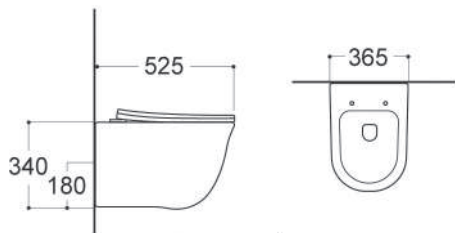

КЛАССИК AQ1111-00

ХАРАКТЕРИСТИКИ

Унитаз подвесной безободковый
Габариты: 525×365×340 мм (Д×Ш×В)
Цвет: белый

КОМПЛЕКТАЦИЯ

- Чаша унитаза безободковая
- Сиденье дюропласт с микролифтом, легкоъемное
- Монтажный комплект

ЛУГАНО AQ2002-00