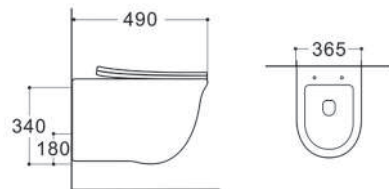

КЛАССИК AQ1112-00

ХАРАКТЕРИСТИКИ

Унитаз-компакт подвесной безободковый
Габариты: 490×365×340 мм (Д×Ш×В)
Цвет: белый

КОМПЛЕКТАЦИЯ

- Чаша унитаза безободковая
- Сиденье дюропласт с микролифтом, легкоъемное
- Монтажный комплект