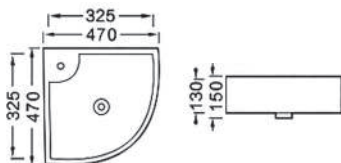

AQ5166B-00

ХАРАКТЕРИСТИКИ

Раковина подвесная
Габариты: 470×470×150 мм (Д×Ш×В)
Цвет: белый

КОМПЛЕКТАЦИЯ

- Чаша раковины
- 1 отверстие под смеситель
- Встроенный канал перелива
- Донный клапан приобретается отдельно