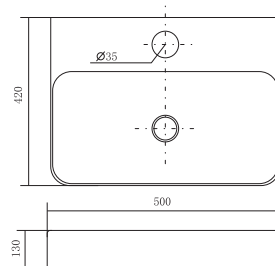

AQ3231-00

ХАРАКТЕРИСТИКИ

Раковина накладная
Габариты: 500×420×130 мм (Д×Ш×В)
Цвет: белый

КОМПЛЕКТАЦИЯ

- Чаша раковины
- 1 отверстие под смеситель, в комплекте раковина имеет встроенный канал перелива
- Донный клапан приобретается отдельно