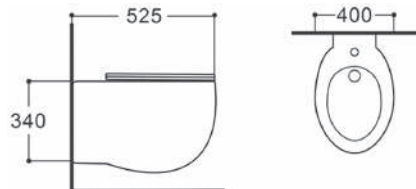

Биде подвесное
Габариты: 535×360×250 мм (Д×Ш×В)
Цвет: белый

КОМПЛЕКТАЦИЯ

- Чаша биде
- 1 отверстие под смеситель
- Монтажный комплект

ЛУГАНО AQ1002-00

ХАРАКТЕРИСТИКИ

Биде подвесное
Габариты: 510×350×320 мм (Д×Ш×В)
Цвет: белый

КОМПЛЕКТАЦИЯ

- Чаша биде
- 1 отверстие под смеситель
- Монтажный комплект

МИЯ AQ1004-00

ХАРАКТЕРИСТИКИ

Биде подвесное
Габариты: 490×370×300 мм (Д×Ш×В)
Цвет: белый

КОМПЛЕКТАЦИЯ

- Чаша биде
- 1 отверстие под смеситель
- Монтажный комплект

Доступные варианты

AQ1004-MB
черный
матовый

АЛЬТАИР AQ1089-00

ХАРАКТЕРИСТИКИ

Биде подвесное
Габариты: 525×400×340 мм (Д×Ш×В)
Цвет: белый

КОМПЛЕКТАЦИЯ

- Чаша биде
- 1 отверстие под смеситель
- Монтажный комплект