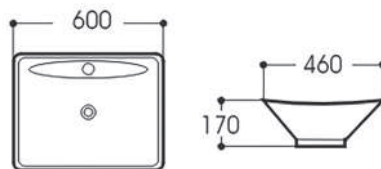

ХАРАКТЕРИСТИКИ

- Чаша раковины в комплекте
- Материал чаши – санфарфор

- Донный клапан приобретается отдельно
- Диаметр слива 40 мм
- Для сифона диаметром 1 ¼×32 мм

AQ5518-00

ХАРАКТЕРИСТИКИ

Раковина накладная
Габариты: 600×460×170 мм (Д×Ш×В)
Цвет: белый