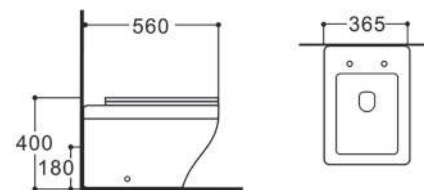

АМАДЕО AQ1964-00

ХАРАКТЕРИСТИКИ

Унитаз напольный приставной безободковый

Габариты: 560×365×400 мм (Д×Ш×В)

Цвет: белый

КОМПЛЕКТАЦИЯ

- Чаша унитаза безободковая
- Сиденье дюропласт с микролифтом, легкосъемное
- Монтажный комплект