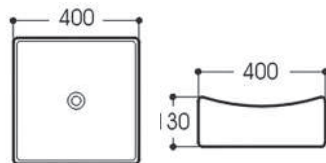

AQ5516-00

ХАРАКТЕРИСТИКИ

Раковина накладная
Габариты: 400×400×130 мм (Д×Ш×В)
Цвет: белый

КОМПЛЕКТАЦИЯ

- Чаша раковины
- Донный клапан приобретается отдельно