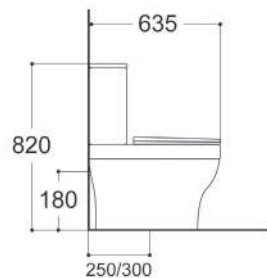

АМАДЕО AQ2914-00

AQUATEK

ХАРАКТЕРИСТИКИ

Унитаз напольный безободковый с бачком

Габариты: 635×385×820 мм (Д×Ш×В)

Цвет: белый

КОМПЛЕКТАЦИЯ

- Чаша унитаза безободковая
- Бачок с крышкой
- Двухрежимная арматура GEBERIT
- Сиденье дюропласт с микролифтом, легкосъемное
- Монтажный комплект