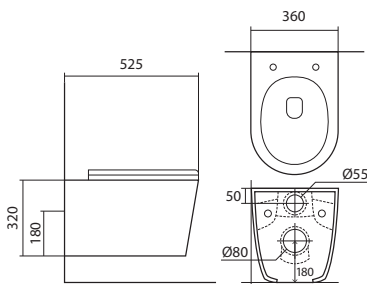

ВЕГА AQ1905-00

ХАРАКТЕРИСТИКИ

Унитаз подвесной безободковый
Габариты: 525×360×320 мм (Д×Ш×В)
Цвет: белый

КОМПЛЕКТАЦИЯ

- Чаша унитаза безободковая
- Сиденье дюропласт с микролифтом, легкосъемное
- Монтажный комплект