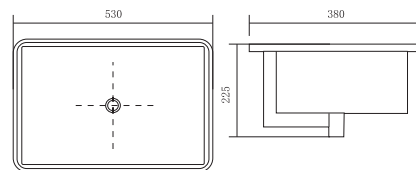

AQ8091-00

ХАРАКТЕРИСТИКИ

Раковина встраиваемая
Габариты: 560×400×200 мм (Д×Ш×В)
Цвет: белый

КОМПЛЕКТАЦИЯ

- Чаша раковины
- Донный клапан приобретается отдельно

AQ10491-00

ХАРАКТЕРИСТИКИ

Раковина встраиваемая
Габариты: 530×380×225 мм (Д×Ш×В)
Цвет: белый