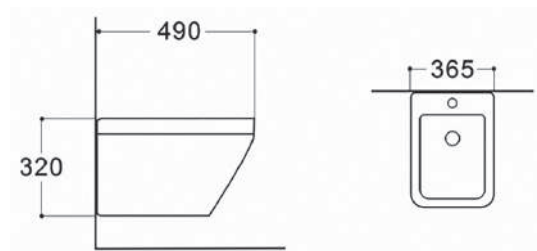

ХАРАКТЕРИСТИКИ

Биде напольное

Габариты: 560×360×410 мм (Д×Ш×В)

Цвет: белый

КОМПЛЕКТАЦИЯ

- Чаша биде
- 1 отверстие под смеситель
- Монтажный комплект

ЛЕЯ AQ1099-00

AQUATEK

ХАРАКТЕРИСТИКИ

Биде подвесное

Габариты: 490×360×320 мм (Д×Ш×В)

Цвет: белый

КОМПЛЕКТАЦИЯ

- Чаша биде
- 1 отверстие под смеситель
- Монтажный комплект

ЛИРА AQ1055-00

ХАРАКТЕРИСТИКИ

Биде подвесное

Габариты: 490×365×320 мм (Д×Ш×В)

Цвет: белый

КОМПЛЕКТАЦИЯ

- Чаша биде
- 1 отверстие под смеситель
- Монтажный комплект

ЛИБРА New AQ1266N-00

ХАРАКТЕРИСТИКИ

Биде напольное
Габариты: 560×370×400 мм (Д×Ш×В)
Цвет: белый