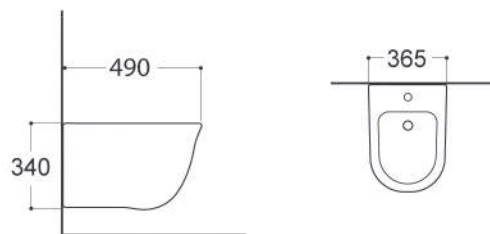

КЛАССИК AQ1161-00

ХАРАКТЕРИСТИКИ

Биде подвесное
Габариты: 490×365×340 мм (Д×Ш×В)
Цвет: белый

КОМПЛЕКТАЦИЯ

- Чаша биде
- 1 отверстие под смеситель
- Монтажный комплект

АМАДЕО AQ1663-00