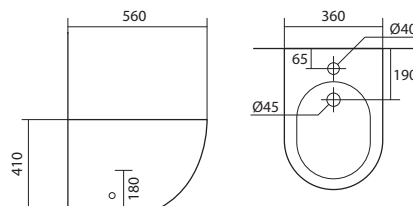

БЕГА AQ1058-00

ХАРАКТЕРИСТИКИ

Биде напольное

Габариты: 540×365×410 мм (Д×Ш×В)

Цвет: белый

КОМПЛЕКТАЦИЯ

- Чаша биде
- 1 отверстие под смеситель
- Монтажный комплект

ЕВРОПА AQ1017-00