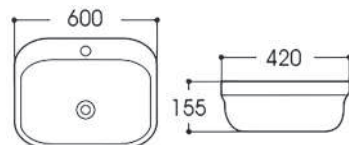

АМАДЕО AQ6042-00

ХАРАКТЕРИСТИКИ

Раковина накладная
Габариты: 600×420×155 мм (Д×Ш×В)
Цвет: белый

КОМПЛЕКТАЦИЯ

- Чаша раковины
- 1 отверстие под смеситель
- Донный клапан приобретается отдельно