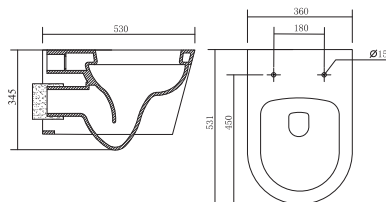

БЕТТА AQ1253W-00

AQUATEK

ХАРАКТЕРИСТИКИ

Унитаз подвесной безободковый
Габариты: 530×360×345 мм (Д×Ш×В)
Цвет: белый

КОМПЛЕКТАЦИЯ

- Чаша унитаза безободковая
- Сиденье дюропласт с микролифтом, легкосъемное
- Монтажный комплект