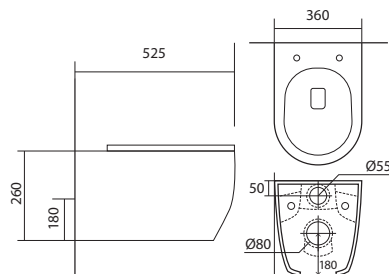

ЕВРОПА AQ1106L-00

AQUATEK

ХАРАКТЕРИСТИКИ

Унитаз подвесной безободковый
Габариты: 525×360×260 мм (Д×Ш×В)
Цвет: белый

КОМПЛЕКТАЦИЯ

- Чаша унитаза безободковая
- Сиденье дюропласт с микролифтом, легкосъемное
- Монтажный комплект