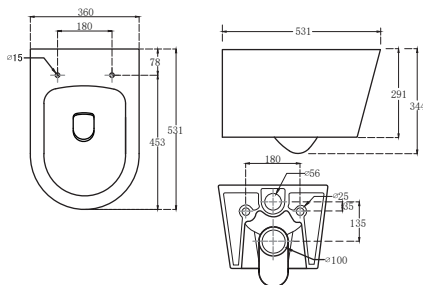

ОБЕРОН AQ1365T-00

ХАРАКТЕРИСТИКИ

Унитаз-компакт подвесной безбодковый

Габариты: 531×360×344 мм (Д×Ш×В)

Смыв: ТОРНАДО

Цвет: белый

КОМПЛЕКТАЦИЯ

- Чаша унитаза безбодковая
- Сиденье дюропласт с микролифтом, легкосъемное
- Монтажный комплект