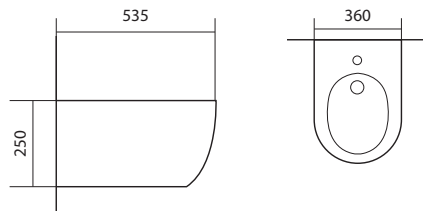

АМАДЕО AQ1663-00

ХАРАКТЕРИСТИКИ

Биде подвесное
Габариты: 510×365×310 мм (Д×Ш×В)
Цвет: белый

КОМПЛЕКТАЦИЯ

- Чаша биде
- 1 отверстие под смеситель
- Монтажный комплект

ЕВРОПА New AQ1006-00

AQUATEK

ХАРАКТЕРИСТИКИ