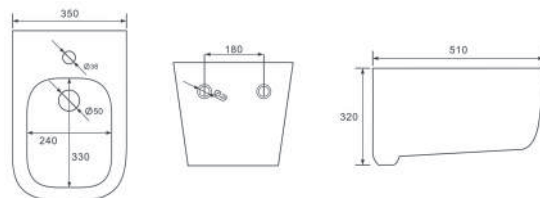

НИКА AQ1009-00

ХАРАКТЕРИСТИКИ

Биде подвесное
Габариты: 525×360×320 мм (Д×Ш×В)
Цвет: белый

КОМПЛЕКТАЦИЯ

- Чаша биде
- 1 отверстие под смеситель
- Монтажный комплект

ДИВА AQ1012-00

ХАРАКТЕРИСТИКИ

Биде подвесное
Габариты: 510×350×320 мм (Д×Ш×В)
Цвет: белый