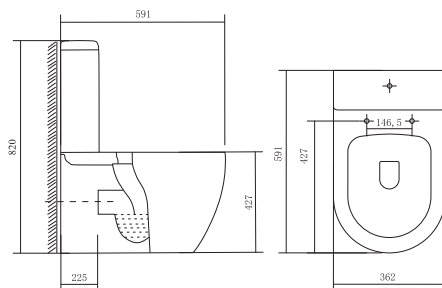

ОБЕРОН AQ1273S-00

ХАРАКТЕРИСТИКИ

Унитаз напольный безободковый с бачком

Габариты: 591×362×820 мм (Д×Ш×В)

Цвет: белый

КОМПЛЕКТАЦИЯ

- Чаша унитаза безободковая
- Бачок с крышкой
- Двухрежимная арматура GEBERIT
- Сиденье дюропласт с микролифтом, легкоъемное
- Монтажный комплект