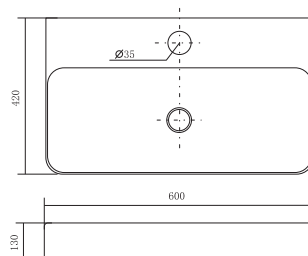

AQ3241-00

ХАРАКТЕРИСТИКИ

Раковина накладная
Габариты: 600×420×130 мм (Д×Ш×В)
Цвет: белый

КОМПЛЕКТАЦИЯ

- Чаша раковины
- 1 отверстие под смеситель, в комплекте раковина имеет встроенный канал перелива
- Донный клапан приобретается отдельно