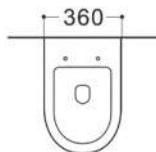

ЛЕЯ AQ1199-00

AQUATEK

ХАРАКТЕРИСТИКИ

Унитаз-компакт подвесной безободковый

Габариты: 490×360×320 мм (Д×Ш×В)

Цвет: белый

КОМПЛЕКТАЦИЯ

- Чаша унитаза безободковая
- Сиденье дюропласт с микролифтом, легкосъемное
- Монтажный комплект