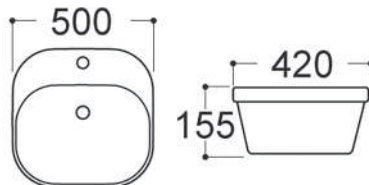

АМАДЕО AQ6042-00

ХАРАКТЕРИСТИКИ

Раковина накладная
Габариты: 600×420×155 мм (Д×Ш×В)
Цвет: белый

КОМПЛЕКТАЦИЯ

- Чаша раковины
- 1 отверстие под смеситель
- Донный клапан приобретается отдельно

АМАДЕО AQ5042-00