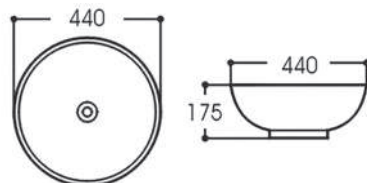

AQ5354-00

ХАРАКТЕРИСТИКИ

Раковина накладная
Габариты: 440×440×175 мм (Д×Ш×В)
Цвет: белый

КОМПЛЕКТАЦИЯ

- Чаша раковины
- Встроенный канал перелива
- Донный клапан приобретается отдельно