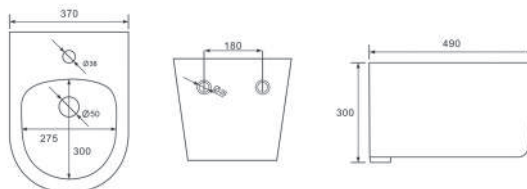

Биде подвесное
Габариты: 535×360×250 мм (Д×Ш×В)
Цвет: белый

КОМПЛЕКТАЦИЯ

- Чаша биде
- 1 отверстие под смеситель
- Монтажный комплект

ЛУГАНО AQ1002-00

ХАРАКТЕРИСТИКИ

Биде подвесное
Габариты: 510×350×320 мм (Д×Ш×В)
Цвет: белый

КОМПЛЕКТАЦИЯ

- Чаша биде
- 1 отверстие под смеситель
- Монтажный комплект

МИЯ AQ1004-00

ХАРАКТЕРИСТИКИ

Биде подвесное
Габариты: 490×370×300 мм (Д×Ш×В)
Цвет: белый

КОМПЛЕКТАЦИЯ

- Чаша биде
- 1 отверстие под смеситель
- Монтажный комплект