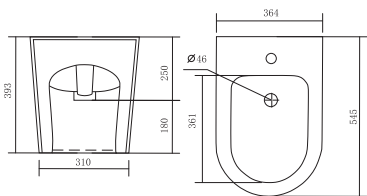

ХАРАКТЕРИСТИКИ

Биде подвесное

Габариты: 490×360×320 мм (Д×Ш×В)

Цвет: белый

КОМПЛЕКТАЦИЯ

- Чаша биде
- 1 отверстие под смеситель
- Монтажный комплект

ЛИРА AQ1055-00

ХАРАКТЕРИСТИКИ

Биде подвесное

Габариты: 490×365×320 мм (Д×Ш×В)

Цвет: белый

КОМПЛЕКТАЦИЯ

- Чаша биде
- 1 отверстие под смеситель
- Монтажный комплект

ЛИБРА New AQ1266N-00

ХАРАКТЕРИСТИКИ

Биде напольное
Габариты: 560×370×400 мм (Д×Ш×В)
Цвет: белый

КОМПЛЕКТАЦИЯ

- Чаша биде
- 1 отверстие под смеситель
- Монтажный комплект

ОБЕРОН/БЕТТА AQ1276-00

ХАРАКТЕРИСТИКИ

Биде напольное
Габариты: 545×364×393 мм (Д×Ш×В)
Цвет: белый

КОМПЛЕКТАЦИЯ

- Чаша биде
- 1 отверстие под смеситель
- Монтажный комплект