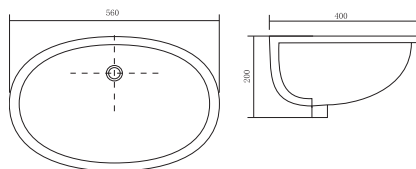

AQ8091-00

ХАРАКТЕРИСТИКИ

Раковина встраиваемая
Габариты: 560×400×200 мм (Д×Ш×В)
Цвет: белый

КОМПЛЕКТАЦИЯ

- Чаша раковины
- Донный клапан приобретается отдельно