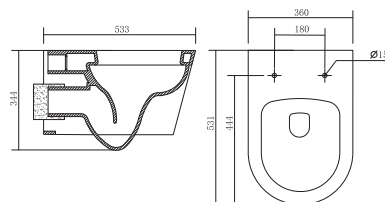

ОБЕРОН AQ1363W-00

ХАРАКТЕРИСТИКИ

Унитаз подвесной безободковый
Габариты: 533×360×344 мм (Д×Ш×В)
Цвет: белый

КОМПЛЕКТАЦИЯ

- Чаша унитаза безободковая
- Сиденье дюропласт с микролифтом, легкосъемное
- Монтажный комплект