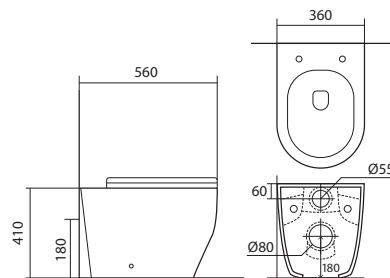

ЕВРОПА AQ1902-00