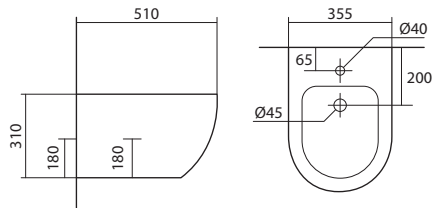

ЕВРОПА AQ1016-00

ХАРАКТЕРИСТИКИ

Биде подвесное
Габариты: 510×355×310 мм (Д×Ш×В)
Цвет: белый

КОМПЛЕКТАЦИЯ

- Чаша биде
- 1 отверстие под смеситель
- Монтажный комплект

AQUATEK

Доступные варианты