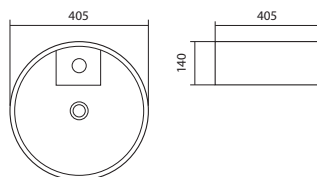

ЕВРОПА AQ5212-00

ХАРАКТЕРИСТИКИ

Раковина накладная
Габариты: 405×405×140 мм (Д×Ш×В)
Цвет: белый

КОМПЛЕКТАЦИЯ

- Чаша раковины
- 1 отверстие под смеситель
- Донный клапан
  приобретается отдельно

Доступные варианты