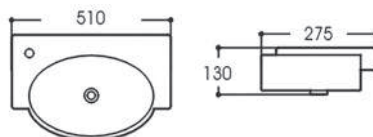

AQ5329-00

ХАРАКТЕРИСТИКИ

Раковина подвесная
Габариты: 510×275×130 мм (Д×Ш×В)
Цвет: белый

КОМПЛЕКТАЦИЯ

- Чаша раковины
- 1 отверстие под смеситель
- Встроенный канал перелива
- Донный клапан приобретается отдельно