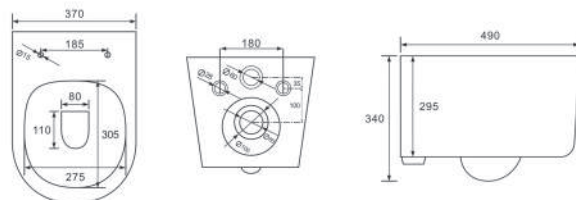

МИЯ AQ2004-00

ХАРАКТЕРИСТИКИ

Унитаз-компакт подвесной безободковый
Габариты: 490×370×340 мм (Д×Ш×В)
Цвет: белый

КОМПЛЕКТАЦИЯ

- Чаша унитаза безободковая
- Сиденье дюропласт с микролифтом, легкоъемное
- Монтажный комплект

Доступные варианты