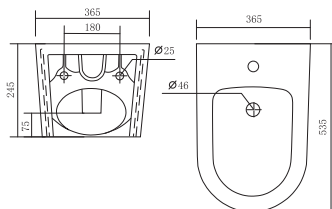

ЕВРОПА AQ1016-00

ХАРАКТЕРИСТИКИ

Биде подвесное
Габариты: 510×355×310 мм (Д×Ш×В)
Цвет: белый

КОМПЛЕКТАЦИЯ

- Чаша биде
- 1 отверстие под смеситель
- Монтажный комплект

AQUATEK

Доступные варианты

AQ1016-MB
черный
матовый

AQ1016-MW
белый
матовый

AQ1016-MG
серый
матовый

ЛИБРА New AQ0506N-00

ХАРАКТЕРИСТИКИ

Биде подвесное
Габариты: 505×360×315 мм (Д×Ш×В)
Цвет: белый

КОМПЛЕКТАЦИЯ

- Чаша биде
- 1 отверстие под смеситель
- Монтажный комплект

ОБЕРОН/БЕТТА AQ0516-00

ХАРАКТЕРИСТИКИ

Биде подвесное
Габариты: 535×365×245 мм (Д×Ш×В)
Цвет: белый

КОМПЛЕКТАЦИЯ

- Чаша биде
- 1 отверстие под смеситель
- Монтажный комплект

КЛАССИК AQ1160-00

ХАРАКТЕРИСТИКИ

Биде подвесное
Габариты: 525×365×340 мм (Д×Ш×В)
Цвет: белый