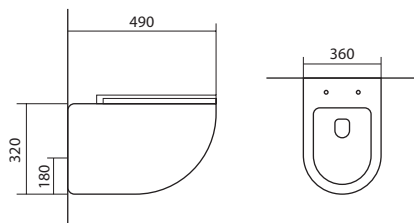

ЕВРОПА AQ1900T-00

ХАРАКТЕРИСТИКИ

Унитаз-компакт подвесной безбодковый

Габариты: 490×360×320 мм (Д×Ш×В)

Смыв: ТОРНАДО

Цвет: белый

КОМПЛЕКТАЦИЯ

- Чаша унитаза безбодковая
- Сиденье дюропласт с микролифтом, легкосъемное
- Монтажный комплект

AQUATEK

СИЛА ТОРНАДО

Смыв **ТОРНАДО** обеспечивает равномерное распределение воды по поверхности унитаза.

Мощная струя воды создает в чаше унитаза эффект водоворота, который полностью оmyивает поверхность.

Унитазы со смывом **ТОРНАДО** характеризуются низким уровнем шума.