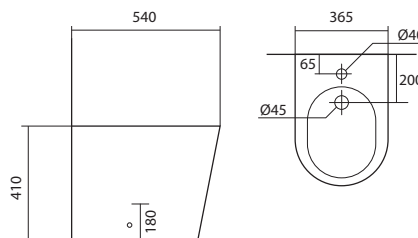

БЕГА AQ1058-00

ХАРАКТЕРИСТИКИ

Биде напольное

Габариты: 540×365×410 мм (Д×Ш×В)

Цвет: белый

КОМПЛЕКТАЦИЯ

- Чаша биде
- 1 отверстие под смеситель
- Монтажный комплект

ЕВРОПА AQ1017-00