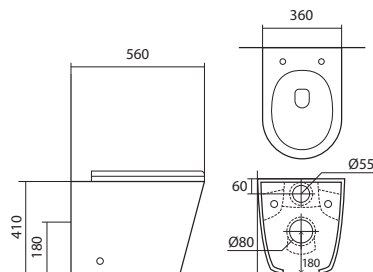

ВЕГА AQ1906-00

ХАРАКТЕРИСТИКИ

Унитаз напольный приставной безободковый
Габариты: 560×360×410 мм (Д×Ш×В)
Цвет: белый

КОМПЛЕКТАЦИЯ

- Чаша унитаза безободковая
- Сиденье дюропласт с микролифтом, легкоъемное
- Монтажный комплект