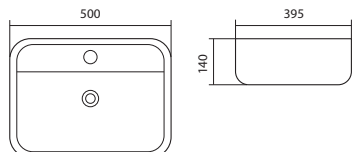

ВЕГА AQ5506-00

ХАРАКТЕРИСТИКИ

Раковина накладная
Габариты: 500×395×140 мм (Д×Ш×В)
Цвет: белый

КОМПЛЕКТАЦИЯ

- Чаша раковины
- 1 отверстие под смеситель
- Донный клапан
  приобретается отдельно

AQUATEK

Доступные варианты