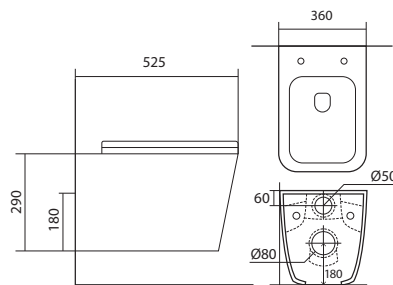

ХАРАКТЕРИСТИКИ

Унитаз подвесной безободковый
Габариты: 525×360×290 мм (Д×Ш×В)
Цвет: белый

КОМПЛЕКТАЦИЯ

- Чаша унитаза безободковая
- Сиденье дюропласт с микролифтом, легкосъемное
- Монтажный комплект