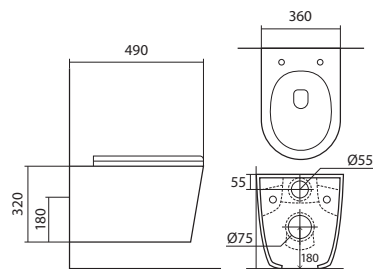

ВЕГА AQ1904-00

ХАРАКТЕРИСТИКИ

Унитаз-компакт подвесной безободковый
Габариты: 490×360×320 мм (Д×Ш×В)
Цвет: белый

КОМПЛЕКТАЦИЯ

- Чаша унитаза безободковая
- Сиденье дюропласт с микролифтом, легкоъемное
- Монтажный комплект