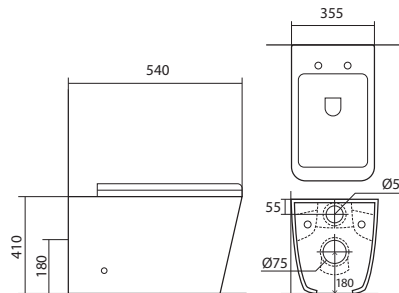

ЛИБРА New AQ1908N-00