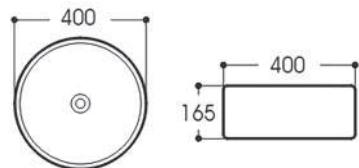

AQUATEK

Доступные варианты

AQ5526-MB
черный матовый

AQ5526-MW
белый матовый

AQ5526-MG
серый матовый

AQ5118-00

ХАРАКТЕРИСТИКИ

Раковина накладная
Габариты: 400×400×165 мм (Д×Ш×В)
Цвет: белый