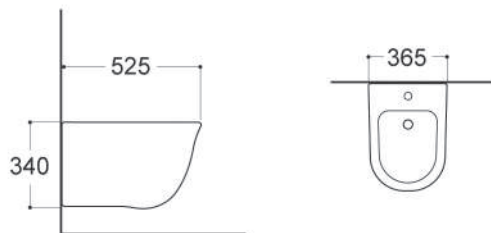

ОБЕРОН/БЕТТА AQ0516-00

ХАРАКТЕРИСТИКИ

Биде подвесное
Габариты: 535×365×245 мм (Д×Ш×В)
Цвет: белый

КОМПЛЕКТАЦИЯ

- Чаша биде
- 1 отверстие под смеситель
- Монтажный комплект

КЛАССИК AQ1160-00

ХАРАКТЕРИСТИКИ

Биде подвесное
Габариты: 525×365×340 мм (Д×Ш×В)
Цвет: белый