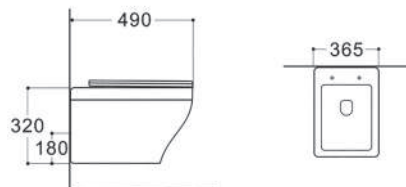

АМАДЕО AQ1180-00

AQUATEK

ХАРАКТЕРИСТИКИ

Унитаз-компакт подвесной безободковый
Габариты: 490×365×320 мм (Д×Ш×В)
Цвет: белый

КОМПЛЕКТАЦИЯ

- Чаша унитаза безободковая
- Сиденье дюропласт с микролифтом, легкоъемное
- Монтажный комплект