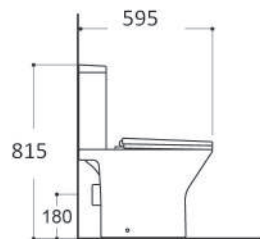

ЛЕОН AQ2785-00

ХАРАКТЕРИСТИКИ

Унитаз напольный ободковый с бачком

Габариты: 595×370×815 мм (Д×Ш×В)

Цвет: белый

КОМПЛЕКТАЦИЯ

- Чаша унитаза ободковая
- Бачок с крышкой
- Двухрежимная арматура
- Сиденье из полипропилена с микролифтом, легкосъемное
- Монтажный комплект