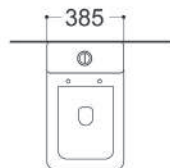

АМАДЕО AQ2914-00

AQUATEK

ХАРАКТЕРИСТИКИ

Унитаз напольный безободковый с бачком

Габариты: 635×385×820 мм (Д×Ш×В)

Цвет: белый

КОМПЛЕКТАЦИЯ

- Чаша унитаза безободковая
- Бачок с крышкой
- Двухрежимная арматура GEBERIT
- Сиденье дюропласт с микролифтом, легкосъемное
- Монтажный комплект