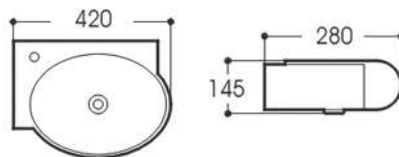

AQ5303-00

ХАРАКТЕРИСТИКИ

Раковина подвесная
Габариты: 420×280×145 мм (Д×Ш×В)
Цвет: белый

КОМПЛЕКТАЦИЯ

- Чаша раковины
- 1 отверстие под смеситель
- Встроенный канал перелива
- Донный клапан приобретается отдельно