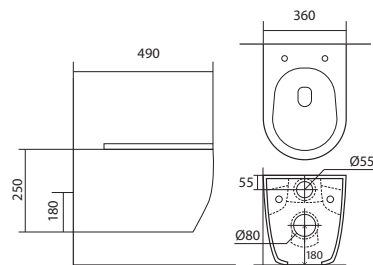

ХАРАКТЕРИСТИКИ

Унитаз-компакт подвесной безободковый

Габариты: 490×360×250 мм (Д×Ш×В)

Цвет: белый

КОМПЛЕКТАЦИЯ

- Чаша унитаза безободковая
- Сиденье дюропласт с микролифтом, легкосъемное
- Монтажный комплект