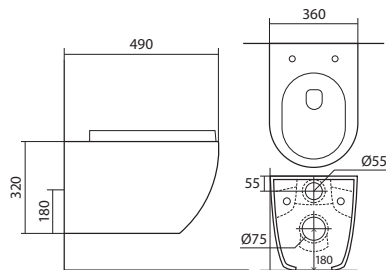

ЕВРОПА AQ1900-00

ХАРАКТЕРИСТИКИ

Унитаз-компакт подвесной безободковый
Габариты: 490×360×320 мм (Д×Ш×В)
Цвет: белый

КОМПЛЕКТАЦИЯ

- Чаша унитаза безободковая
- Сиденье дюропласт с микролифтом, легкоъемное
- Монтажный комплект