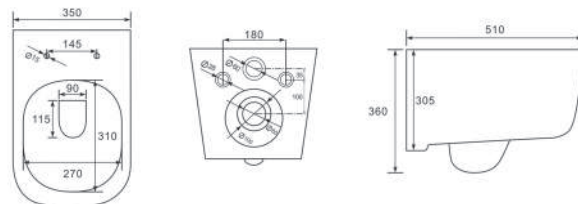

ДИВА AQ2012-00

ХАРАКТЕРИСТИКИ

Унитаз подвесной безободковый
Габариты: 510×350×360 мм (Д×Ш×В)
Цвет: белый

КОМПЛЕКТАЦИЯ

- Чаша унитаза безободковая
- Сиденье дюропласт с микролифтом, легкоъемное
- Монтажный комплект