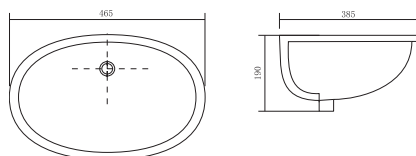

AQ0181-00

ХАРАКТЕРИСТИКИ

Раковина встраиваемая
Габариты: 465×385×190 мм (Д×Ш×В)
Цвет: белый

КОМПЛЕКТАЦИЯ

- Чаша раковины
- Донный клапан приобретается отдельно