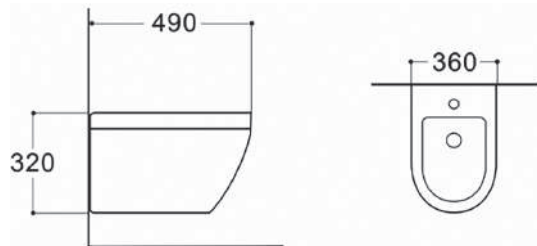

ХАРАКТЕРИСТИКИ

Биде напольное

Габариты: 560×360×410 мм (Д×Ш×В)

Цвет: белый

КОМПЛЕКТАЦИЯ

- Чаша биде
- 1 отверстие под смеситель
- Монтажный комплект

ЛЕЯ AQ1099-00

AQUATEK