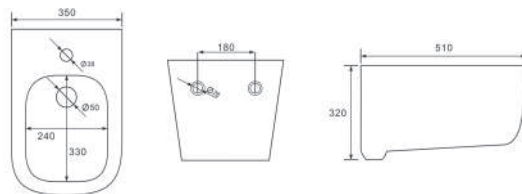

АМАДЕО AQ1663-00

ХАРАКТЕРИСТИКИ

Биде подвесное
Габариты: 510×365×310 мм (Д×Ш×В)
Цвет: белый

КОМПЛЕКТАЦИЯ

- Чаша биде
- 1 отверстие под смеситель
- Монтажный комплект

ЕВРОПА New AQ1006-00

AQUATEK

ХАРАКТЕРИСТИКИ

Биде подвесное
Габариты: 535×360×250 мм (Д×Ш×В)
Цвет: белый

КОМПЛЕКТАЦИЯ

- Чаша биде
- 1 отверстие под смеситель
- Монтажный комплект

ЛУГАНО AQ1002-00

ХАРАКТЕРИСТИКИ

Биде подвесное
Габариты: 510×350×320 мм (Д×Ш×В)
Цвет: белый