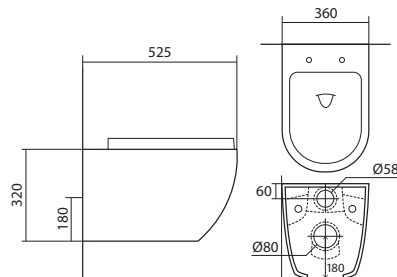

ЕВРОПА AQ1901-00

ХАРАКТЕРИСТИКИ

Унитаз подвесной безободковый
Габариты: 525×360×320 мм (Д×Ш×В)
Цвет: белый

КОМПЛЕКТАЦИЯ

- Чаша унитаза безободковая
- Сиденье дюропласт с микролифтом, легкосъемное
- Монтажный комплект