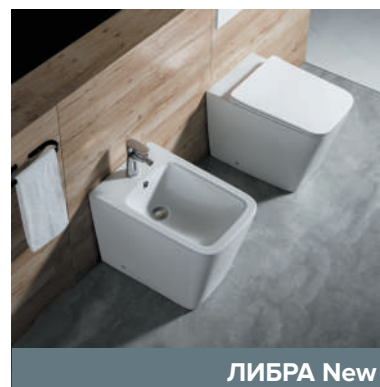

AQUATEK

- Раковины
- Биде
- Унитазы

КЕРАМИКА AQUATEK

КОМПЛЕКСНЫЕ РЕШЕНИЯ
ДЛЯ ВАННОЙ КОМНАТЫ

Ассортимент каждой коллекции позволяет подобрать сантехнику по типу и размеру и оформить ванную комнату в едином стиле.