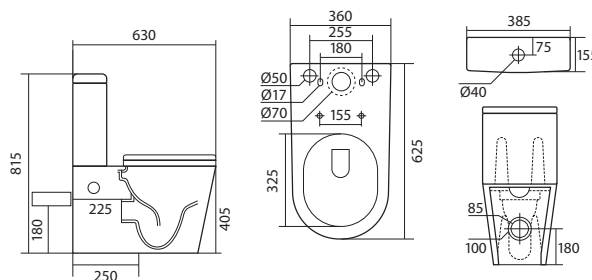

БЕГА AQ2904-00

ХАРАКТЕРИСТИКИ

Унитаз напольный безободковый с бачком

Габариты: 630×385×815 мм (Д×Ш×В)

Цвет: белый

КОМПЛЕКТАЦИЯ

- Чаша унитаза безободковая
- Бачок с крышкой
- Двухрежимная арматура GEBERIT
- Сиденье дюропласт с микролифтом, легкосъемное
- Монтажный комплект

ЕВРОПА AQ2903-00