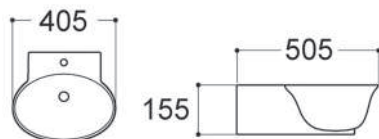

AQ5304-00

ХАРАКТЕРИСТИКИ

Раковина подвесная
Габариты: 420×280×145 мм (Д×Ш×В)
Цвет: белый

КОМПЛЕКТАЦИЯ

- Чаша раковины
- 1 отверстие под смеситель
- Встроенный канал перелива
- Донный клапан приобретается отдельно