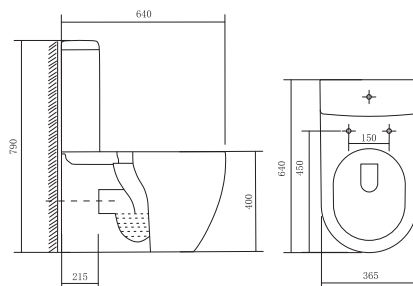

- Направление выпуска горизонтальное (в стену)
- Подвод воды снизу бачка
- Межосевое расстояние под крепежные шпильки – 18 см
- Фурнитура хром
- Крепеж в комплекте

БЕТТА AQ1363B-00

AQUATEK

ХАРАКТЕРИСТИКИ