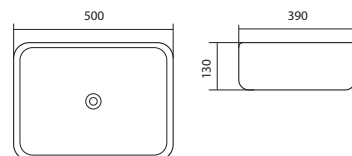

ХАРАКТЕРИСТИКИ

Раковина накладная
Габариты: 500×390×130 мм (Д×Ш×В)
Цвет: белый

КОМПЛЕКТАЦИЯ

- Чаша раковины
- Донный клапан
приобретается отдельно

Доступные варианты

AQ5515-MB
черный матовый

AQ5515-MW
белый матовый