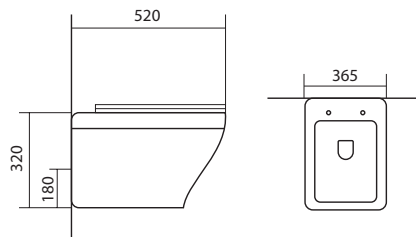

АМАДЕО AQ1163-00

AQUATEK

ХАРАКТЕРИСТИКИ

Унитаз подвесной безободковый
Габариты: 520×365×320 мм (Д×Ш×В)
Цвет: белый

КОМПЛЕКТАЦИЯ

- Чаша унитаза безободковая
- Сиденье дюропласт с микролифтом, легкоъемное
- Монтажный комплект