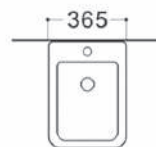

Доступные варианты

МИЯ AQ2004-MB
черный матовый

ЛЕЯ AQ1199-00

AQUATEK

ХАРАКТЕРИСТИКИ

Унитаз-компакт подвесной безободковый

Габариты: 490×360×320 мм (Д×Ш×В)

Цвет: белый

КОМПЛЕКТАЦИЯ

- Чаша унитаза безободковая
- Сиденье дюропласт с микролифтом, легкосъемное
- Монтажный комплект

ЛИРА AQ1155-00

ХАРАКТЕРИСТИКИ

Унитаз-компакт подвесной безободковый

Габариты: 490×365×320 мм (Д×Ш×В)