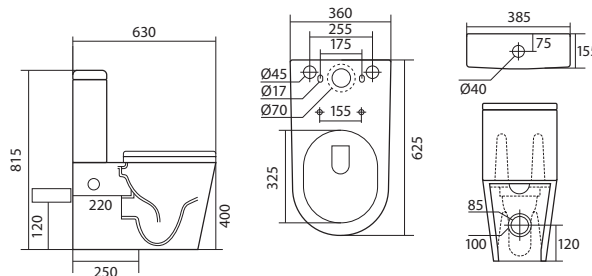

ХАРАКТЕРИСТИКИ

Унитаз напольный безободковый с бачком

Габариты: 630×385×815 мм (Д×Ш×В)

Цвет: белый

КОМПЛЕКТАЦИЯ

- Чаша унитаза безободковая
- Бачок с крышкой
- Двухрежимная арматура GEBERIT
- Сиденье дюропласт с микролифтом, легкосъемное
- Монтажный комплект