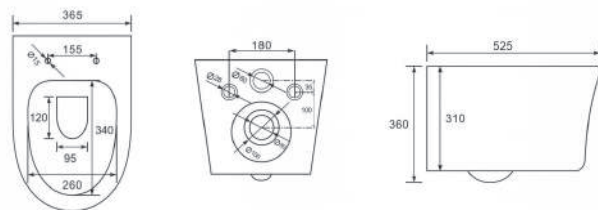

НИКА AQ2009-00

ХАРАКТЕРИСТИКИ

Унитаз подвесной безободковый
Габариты: 525×365×360 мм (Д×Ш×В)
Цвет: белый

КОМПЛЕКТАЦИЯ

- Чаша унитаза безободковая
- Сиденье дюропласт с микролифтом, легкоъемное
- Монтажный комплект