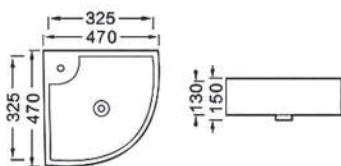

AQ5166A-00

ХАРАКТЕРИСТИКИ

Раковина подвесная
Габариты: 325×325×130 мм (Д×Ш×В)
Цвет: белый

КОМПЛЕКТАЦИЯ

- Чаша раковины
- 1 отверстие под смеситель
- Встроенный канал перелива
- Донный клапан приобретается отдельно