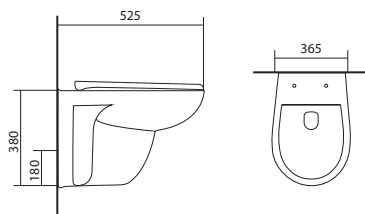

КАИР AQ1170-00

AQUATEK

ХАРАКТЕРИСТИКИ

Унитаз подвесной безободковый
Габариты: 525×365×380 мм (Д×Ш×В)
Цвет: белый

КОМПЛЕКТАЦИЯ

- Чаша унитаза безободковая
- Сиденье дюропласт с микролифтом, легкоъемное
- Монтажный комплект