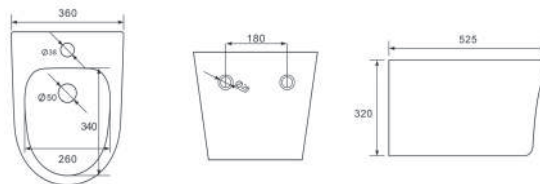

Доступные варианты

AQ1004-MB
черный
матовый

АЛЬТАИР AQ1089-00

ХАРАКТЕРИСТИКИ

Биде подвесное
Габариты: 525×400×340 мм (Д×Ш×В)
Цвет: белый

КОМПЛЕКТАЦИЯ

- Чаша биде
- 1 отверстие под смеситель
- Монтажный комплект

НИКА AQ1009-00

ХАРАКТЕРИСТИКИ

Биде подвесное
Габариты: 525×360×320 мм (Д×Ш×В)
Цвет: белый

КОМПЛЕКТАЦИЯ

- Чаша биде
- 1 отверстие под смеситель
- Монтажный комплект

ДИВА AQ1012-00

ХАРАКТЕРИСТИКИ

Биде подвесное
Габариты: 510×350×320 мм (Д×Ш×В)
Цвет: белый