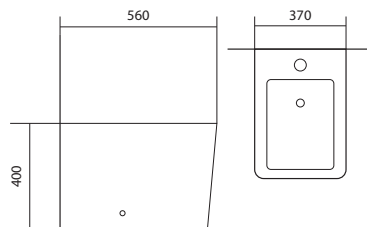

ХАРАКТЕРИСТИКИ

Биде подвесное

Габариты: 490×360×320 мм (Д×Ш×В)

Цвет: белый

КОМПЛЕКТАЦИЯ

- Чаша биде
- 1 отверстие под смеситель
- Монтажный комплект

ЛИРА AQ1055-00

ХАРАКТЕРИСТИКИ

Биде подвесное

Габариты: 490×365×320 мм (Д×Ш×В)

Цвет: белый

КОМПЛЕКТАЦИЯ

- Чаша биде
- 1 отверстие под смеситель
- Монтажный комплект

ЛИБРА New AQ1266N-00

ХАРАКТЕРИСТИКИ

Биде напольное
Габариты: 560×370×400 мм (Д×Ш×В)
Цвет: белый